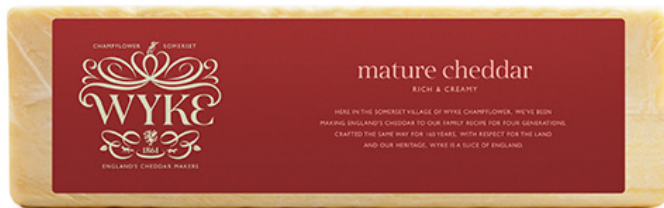

Cabra Mini relleno de Dulce de Leche 60G

Francia

Bolita de cabra de 60gr con dulce de leche en su interior. El corazón de dulce de leche se deshace cuando cortas la bolita por la mitad. Un contraste del sabores perfecto. No dejes de degustarlo!